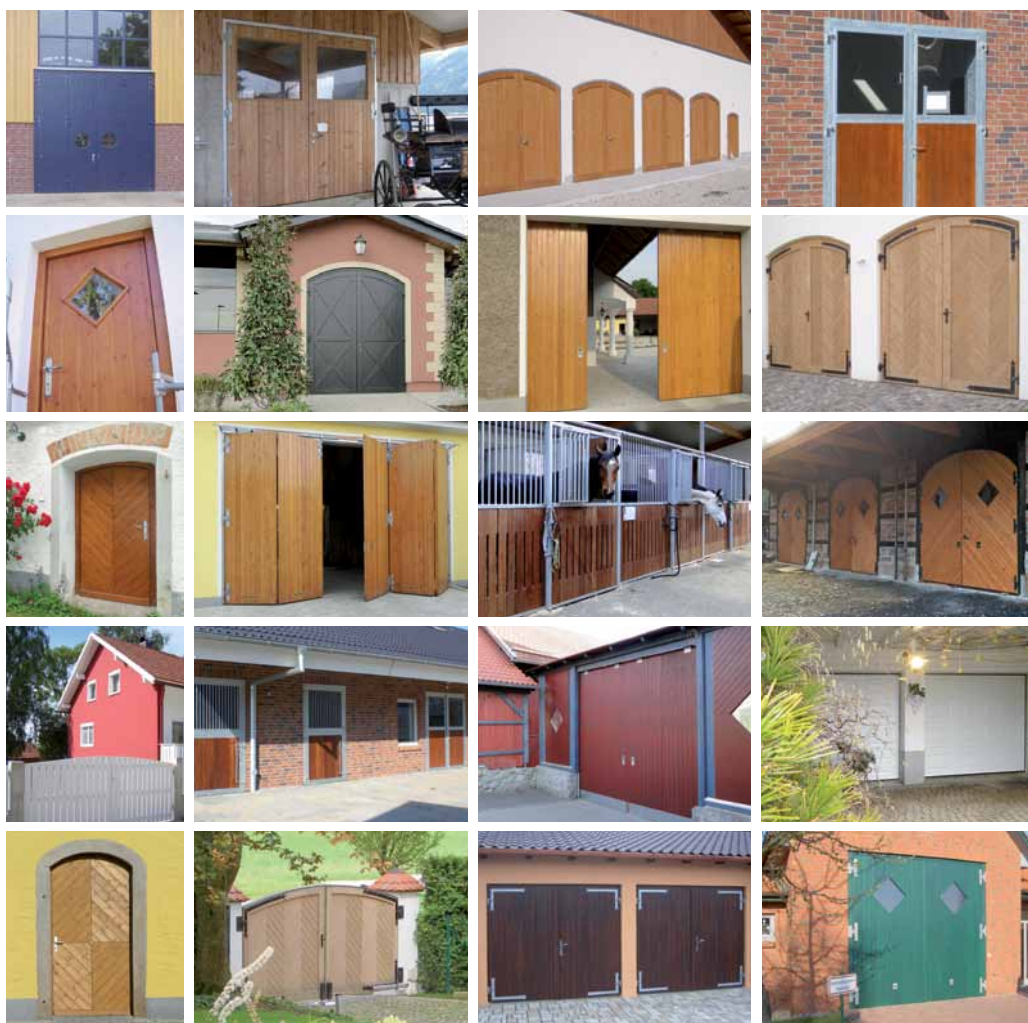

TÜREN & TORE

INDIVIDUALITÄT IN OPTIK UND AUSSTATTUNG!

**Ob Neubau, Umbau oder Renovierung:
ALLEMANN bietet individuelle Lösungen,
nach Wunsch mit vielen verschiedenen
Ausstattungsdetails:**

Optische Gestaltung durch Form- und Farbgebung, verschiedene Holz- und Designarten,

umlaufende Dichtung, Zargen in Metall oder Holz, variable Fensterformen, fix verglast, Kipp- oder Schiebefenster, unterschiedliche Glasarten, waagrechte Teilung der Torflügel, integrierte Durchstiegstür, Lüftungsöffnung oder eine Auswahl an Verschlüssen.